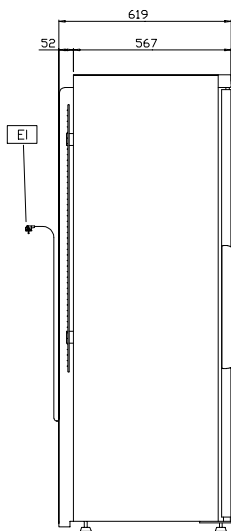

### Meegeleverde accessoires

- 1 stuks 3 HOUTEN ROOSTERS PNC 880187 voor 400 liter wijnkoelkast, 6 flessen per rooster

### Optionele accessoires

- 3 RILSAN ROOSTERS voor 400 liter wijnkoelkast, 6 flessen per rooster PNC 880131

Front aanzicht

Zij aanzicht

EI = Elektrische aansluiting

Boven aanzicht

#### Algemene gegevens

<b>Bruto Inhoud</b>		400 lt
<b>Aantal deuren</b>		1
<b>Draairichting deur</b>		Rechts draaiend
<b>Externe afmetingen, lengte</b>		700 mm
<b>Externe afmetingen, breedte</b>		620 mm
<b>Externe afmetingen, hoogte</b>		1640 mm
<b>Interne afmetingen, breedte</b>		610 mm
<b>Interne afmetingen, diepte</b>		435 mm
<b>Interne afmetingen, hoogte</b>		1450 mm
<b>Gewicht, netto</b>		89 kg
<b>Geluidsniveau</b>		<55 dBA
<b>Aantal en type meegeleverde roosters</b>		3 - 600x400
<b>Extern materiaal</b>		Gespoten staal
<b>Intern materiaal</b>		Polystyreen
<b>Waterdichtheid index</b>		IP20
<b>Binnenverlichting</b>		Neon