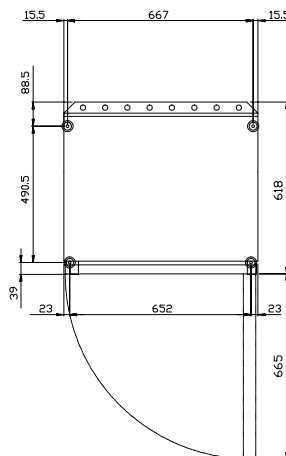

Boven aanzicht

Elektra

Voltage	730901 (R04P6SWB)	220-240 V/1 ph/50 Hz
Elektrisch max. vermogen		0.17 kW
Amperage		1.5 Amps
Stekker type		CE-SCHUKO

Algemene gegevens

Bruto Inhoud		400 lt
Aantal deuren		1
Draairichting deur		Rechts draaiend
Externe afmetingen, lengte		700 mm
Externe afmetingen, breedte		620 mm
Externe afmetingen, hoogte		1640 mm
Interne afmetingen, breedte		610 mm
Interne afmetingen, diepte		435 mm
Interne afmetingen, hoogte		1450 mm
Gewicht, netto		89 kg
Geluidsniveau		<55 dBA
Aantal en type meegeleverde roosters		3 - 600x400
Extern materiaal		Gespoten staal
Intern materiaal		Polystyreen
Waterdichtheid index		IP20
Binnenverlichting		Neon

Overige gegevens

Controle type		Mechanisch
Koelmiddel		R134a
GWP index		1300
Koelvermogen		156 W
Min% / Max% Interne luchtvochtigheid		70/70
Temperatuur, minimaal		4 °C
Temperatuur, maximaal		19 °C
Werking		Statisch
Isolatie		45 mm (Cyclopentaan)
Klimaat klasse		5