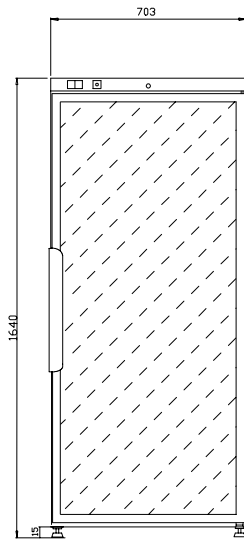

Front aanzicht